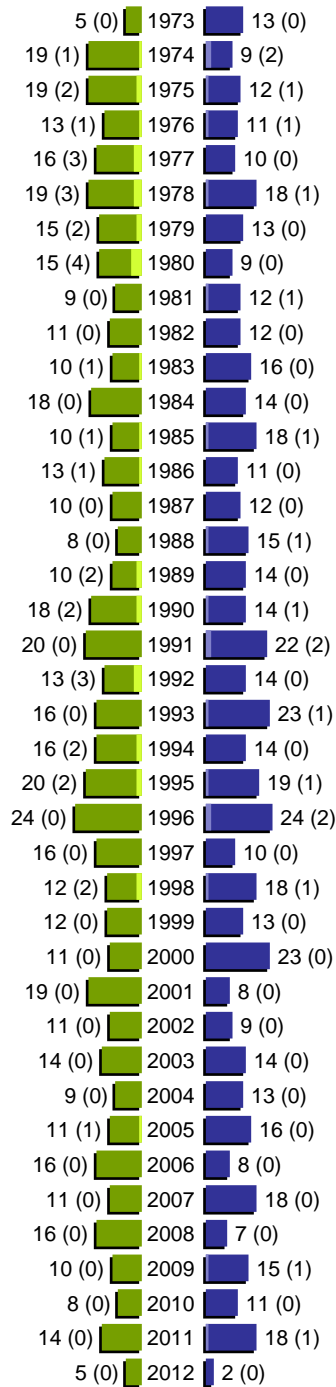

Alterspyramide

Gemeinde Denklingen

Geburtsjahrgänge 1917 bis 1972 (Stichtag: 03.04.2012)

Alterspyramide

Gemeinde Denklingen

Geburtsjahrgänge 1973 bis 2012 (Stichtag: 03.04.2012)

erstellt am: 03.04.2012

Alterspyramide

Gemeinde Denklingen

Geburtsjahrgänge 1917 bis 2012 (Stichtag: 03.04.2012)

Summe Deutsche weiblich / männlich (gesamt): 1199 / 1234 (2433)

Summe Ausländer weiblich / männlich (gesamt): 60 / 36 (96)

Einwohner gesamt weiblich / männlich (gesamt): 1259 / 1270 (2529)