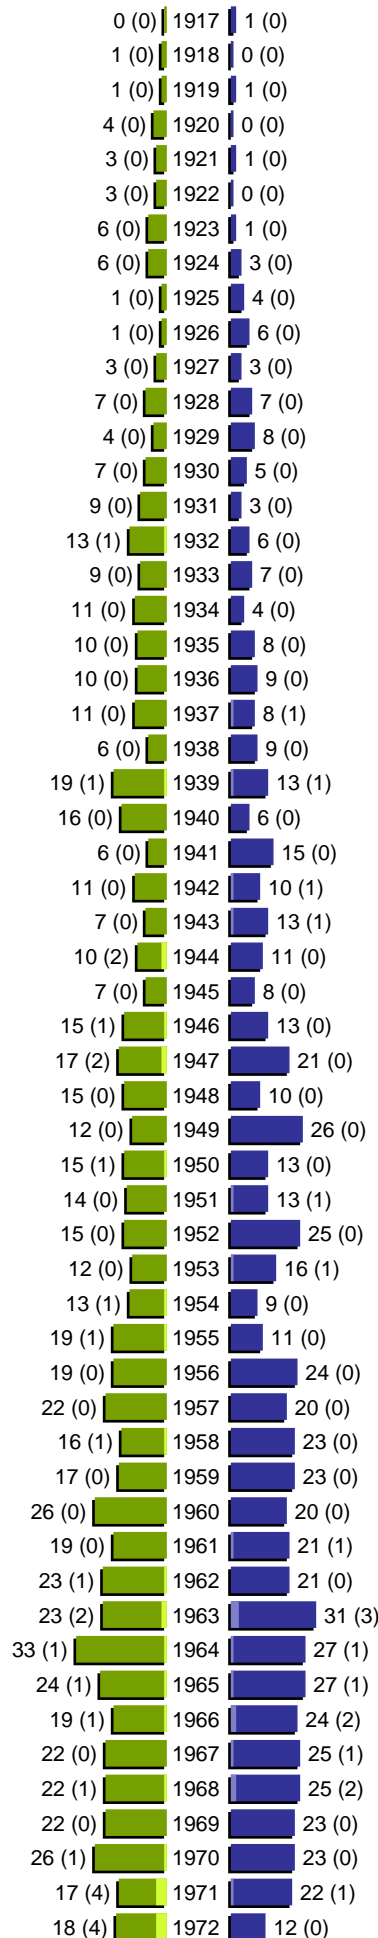

Alterspyramide

Gemeinde Denklingen

Geburtsjahrgänge 1917 bis 1972 (Stichtag: 03.04.2012)

Alterspyramide

Gemeinde Denklingen

Geburtsjahrgänge 1973 bis 2012 (Stichtag: 03.04.2012)

erstellt am: 03.04.2012

Alterspyramide

Gemeinde Denklingen

Geburtsjahrgänge 1917 bis 2012 (Stichtag: 03.04.2012)

Summe Deutsche weiblich / männlich (gesamt): 1199 / 1234 (2433)

Summe Ausländer weiblich / männlich (gesamt): 60 / 36 (96)

Einwohner gesamt weiblich / männlich (gesamt): 1259 / 1270 (2529)